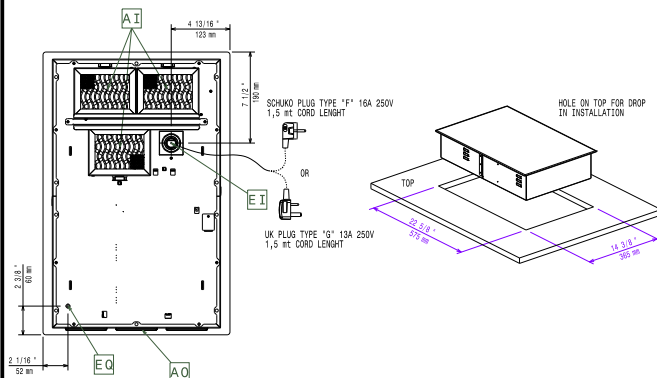

Kort specifikation

Pos.

Induktionshäll för drop-in installation med en 4 mm tjock och robust glaskeramikhäll. Anslutning med 1-fas. Tillverkad helt i rostfritt stål (AISI 304). Touch skärm för maximal synlighet med inställningar för effekt och timer. Tvåfärgat användargränssnitt (vitt och rött) gör det enklare att läsa av skärmen. Låsfunktion som gör att dina inställningar inte kan ändras av misstag under tillagning. Digitalt meddelande som varnar för het yta. Automatisk omkonfigurering och snabb värmeöverföring vid kontakt med kokkärn avsedda för induktionshällar. Lämplig för kastruller och pannor med en diameter på 120 mm till 340 mm. IPx4 vattenskydd.

Topp

Sida

EI = Elektrisk anslutning
 EO = Eluttag

Other

Elektricitet

Spänning:	600876 (EIHDEDOMCS)	220-240 V/1N ph/50-60 Hz
Total watt:		3.5 kW
Stickkontakt typ:		CE-SCHUKO
Minsta amperebehov:		13A

Viktig information

Ytermått, bredd	392 mm
Ytermått, djup	592 mm
Ytermått, höjd	127 mm
Nettovikt:	14.5 kg