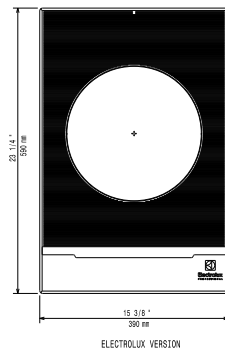

Topp

EI = Elektrisk anslutning
EO = Eluttag

Elektricitet

Spänning:	600876 (EIHDEDOMCS)	220-240 V/1N ph/50-60 Hz
Total watt:		3.5 kW
Stickkontakt typ:		CE-SCHUKO
Minsta amperebehov:		13A

Viktig information

Ytermått, bredd	392 mm
Ytermått, djup	592 mm
Ytermått, höjd	127 mm
Nettovikt:	14.5 kg