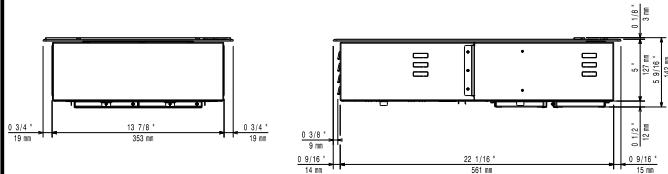

Sida

EI = Elektrisk anslutning
EO = Eluttag